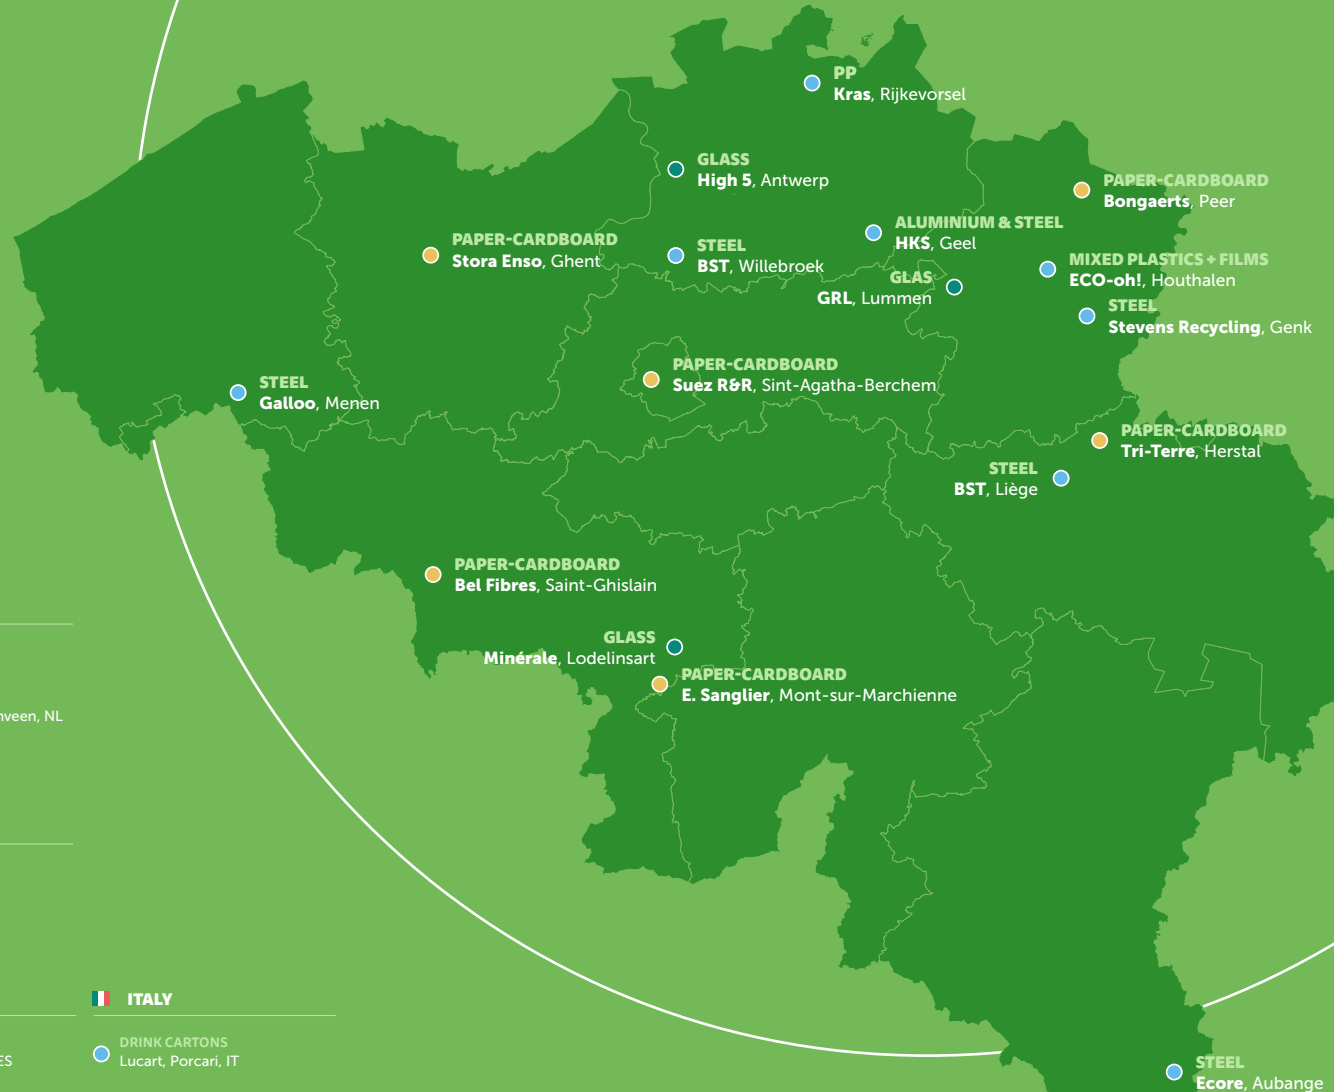

## GERMANY

- ALUMINIUM Real Alloy, Grevenbroich, DE
- PET MultiPet, Bernburg, DE
- HDPE MultiPet, Bernburg, DE
- HDPE RE Plano, Lünen, DE
- DRINK CARTONS PNM, Kreuzau, DE

## FRANCE

- PET Freudenberg, Colmar, FR
- PET NPP, Lesquin, FR
- PET FPR, Limay, FR
- DRINK CARTONS Lucart, Laval-sur-Vologne, FR
- PET Wellman, Neufchâteau, FR
- PET + PET TRAYS Wellman, Verdun, FR

## ITALY

- DRINK CARTONS Lucart, Porcari, IT

Together good sorting, better recycling